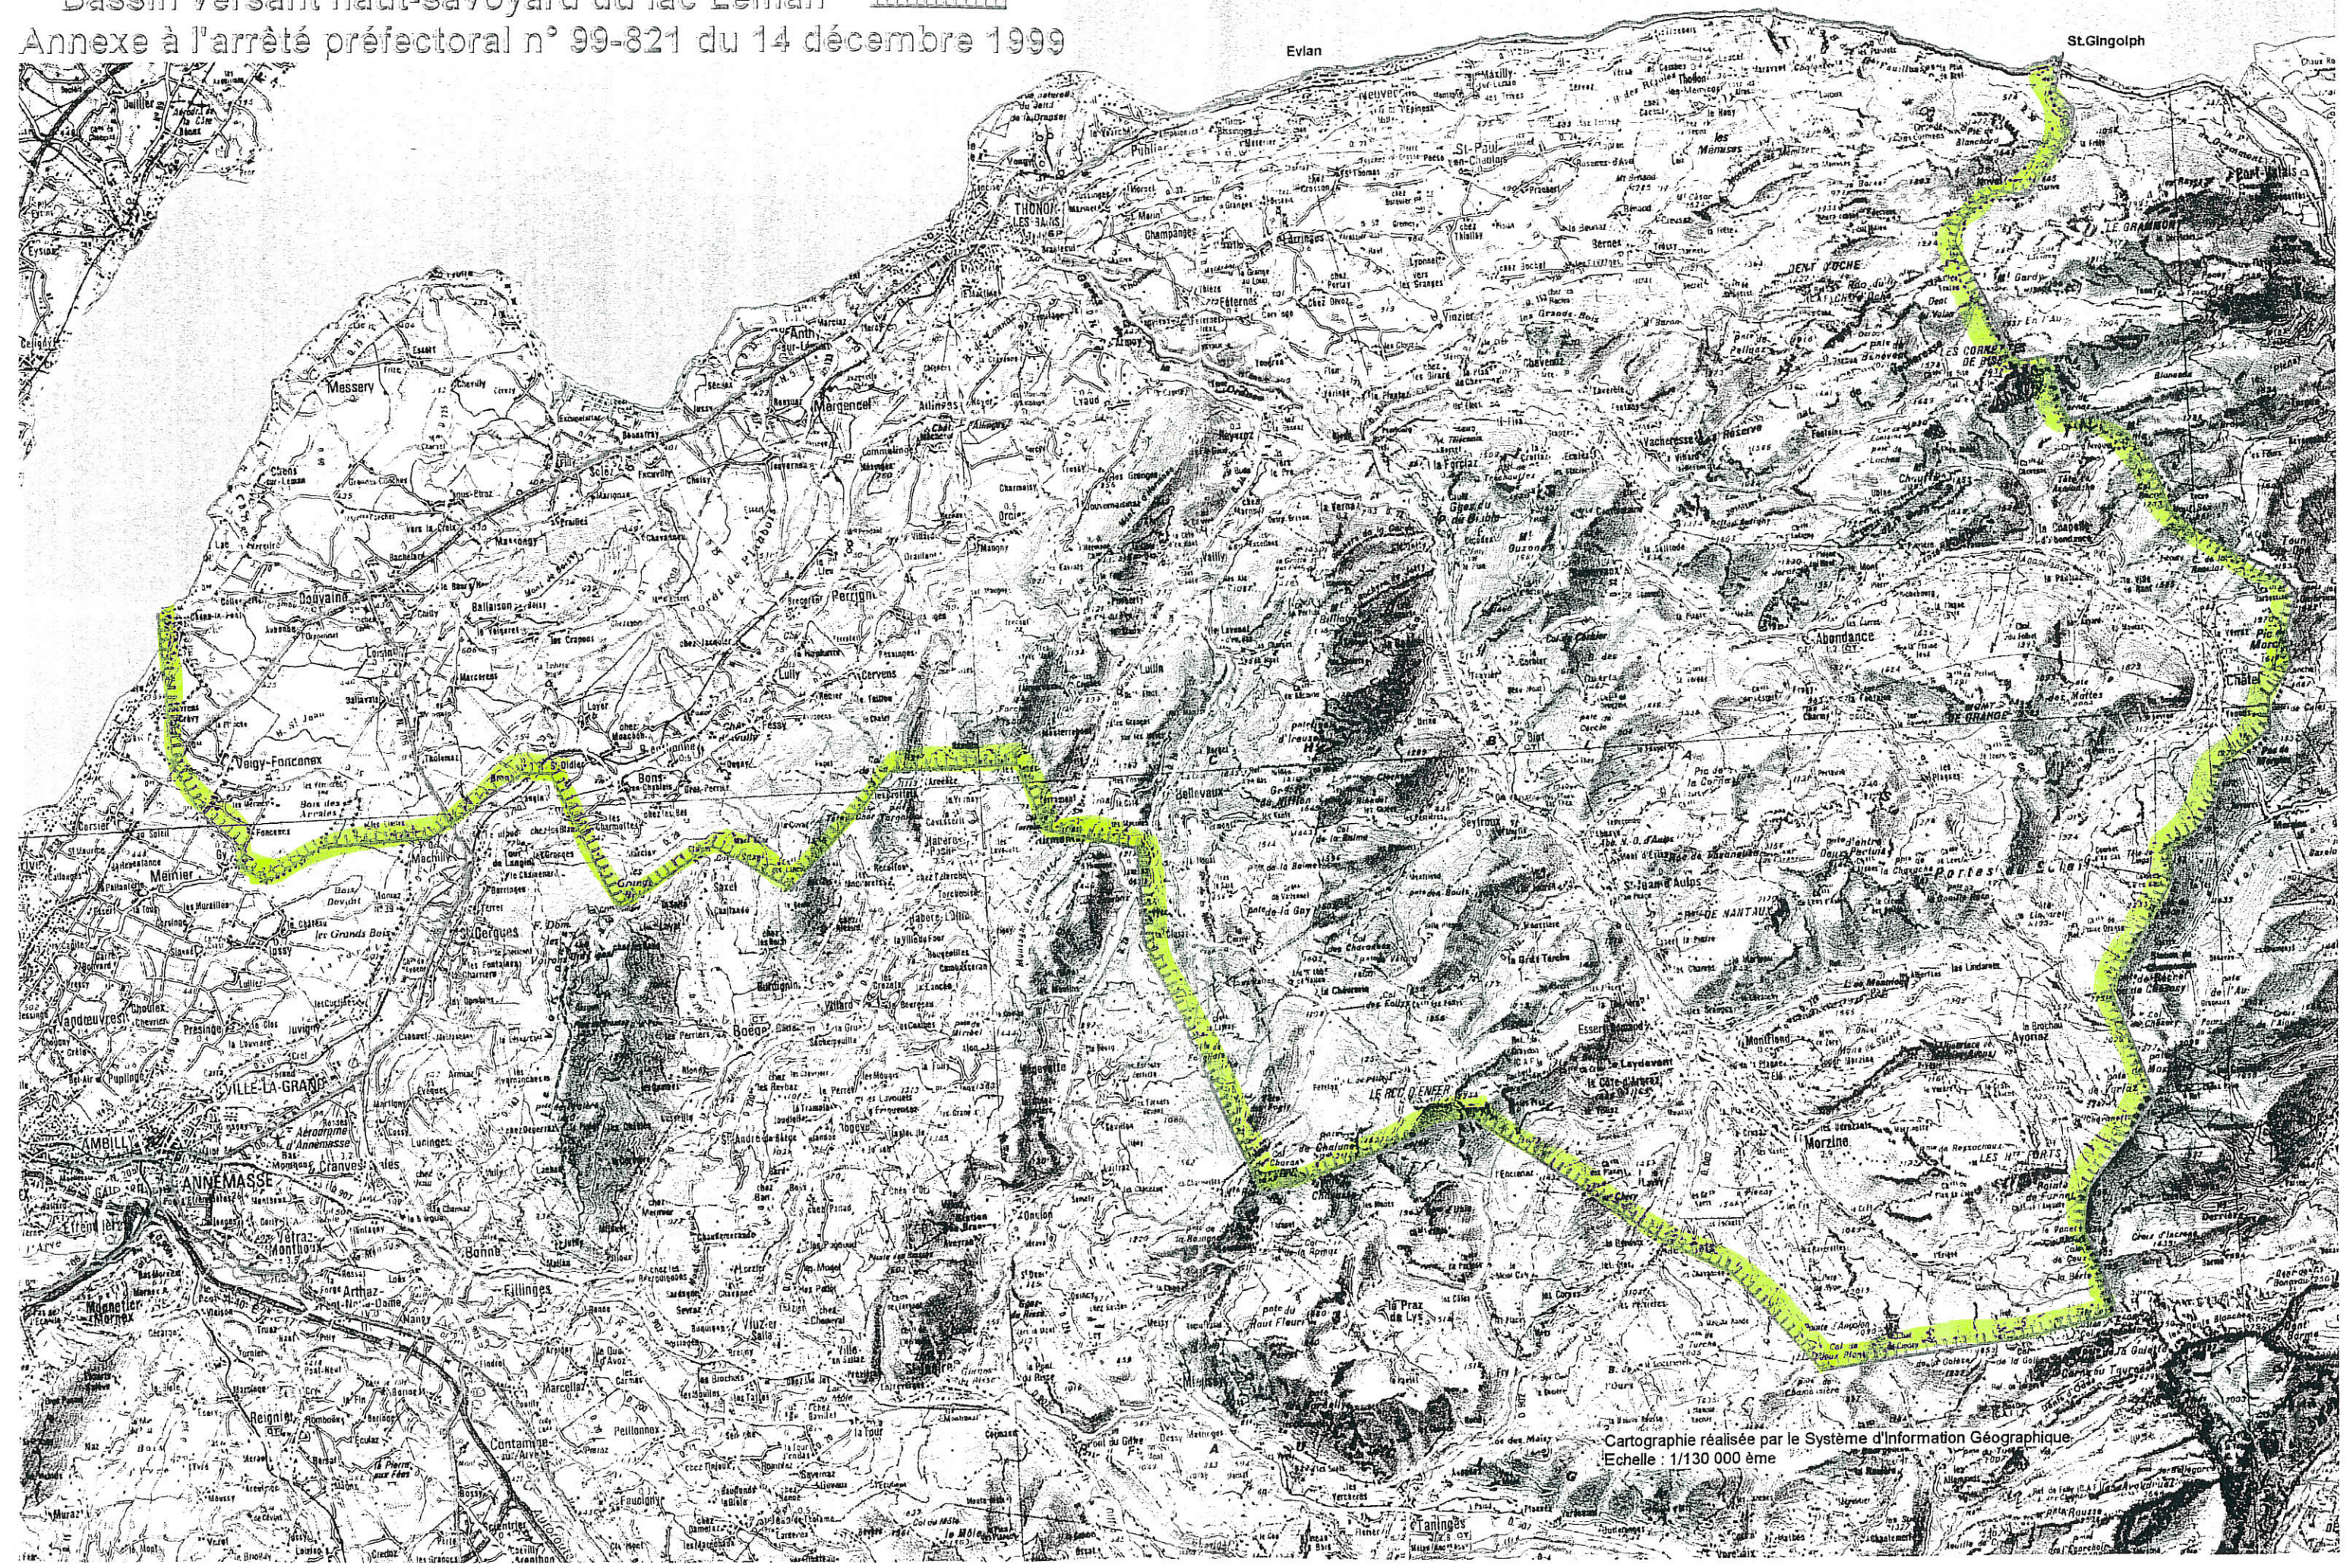

Bassin versant haut-savoyard du lac Léman  
Annexe à l'arrêté préfectoral n° 99-821 du 14 décembre 1999

Cartographie réalisée par le Système d'Information Géographique  
Echelle : 1/130 000 ème