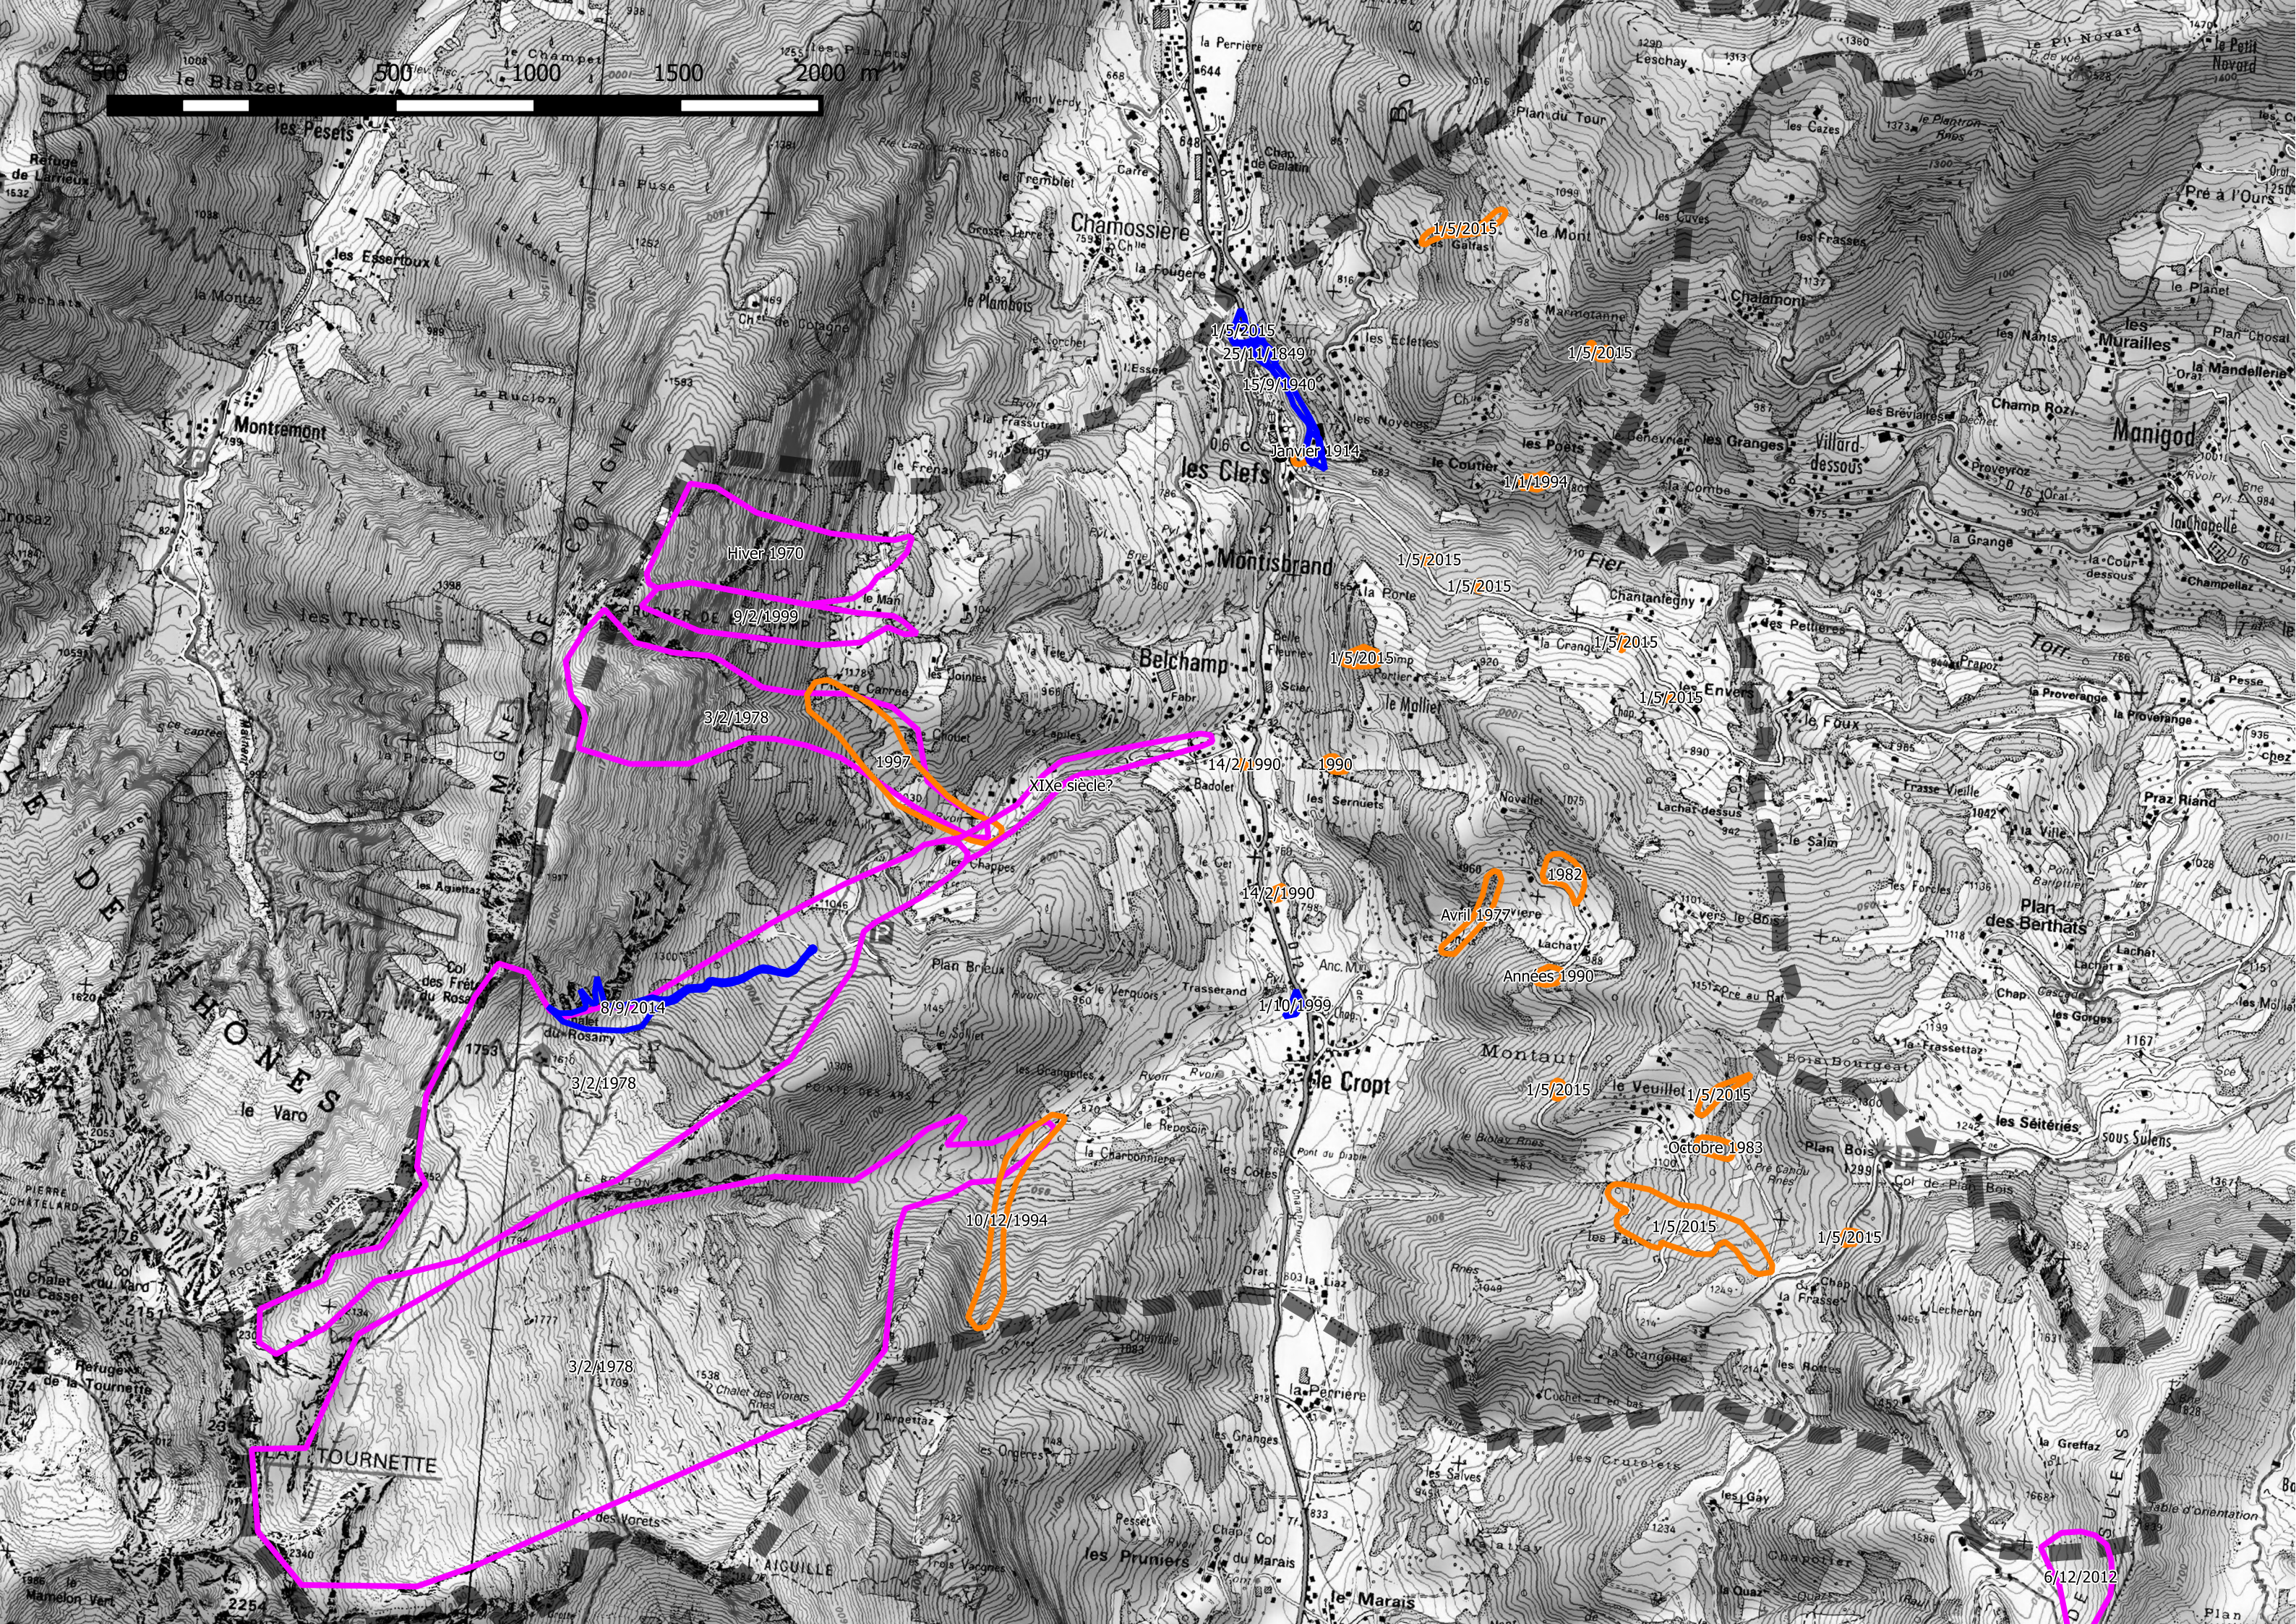

Plan de Prévention des Risques naturels prévisibles
Carte de Localisation des Phénomènes

LES CLEFS

Légende

Phénomènes

-  Avalanches
-  Éboulements rocheux
-  Glissements de terrain
-  Torrentiel
-  Ravinements
-  Limite communale

0 500 1000 1500 2000 m

Montremont

Chamossière

les Clefs

Montisbrand

Belchamp

le Cropt

LA TOURNETTE

AIGUILLE

les Pruniers

le Marais

Hiver 1970

9/2/1999

3/2/1978

XIXe siècle?

14/2/1990

Plan du Tour

le Mont

Marmoranne

Fier

Chantagney

Montant

le Veuillet

le Veuillet