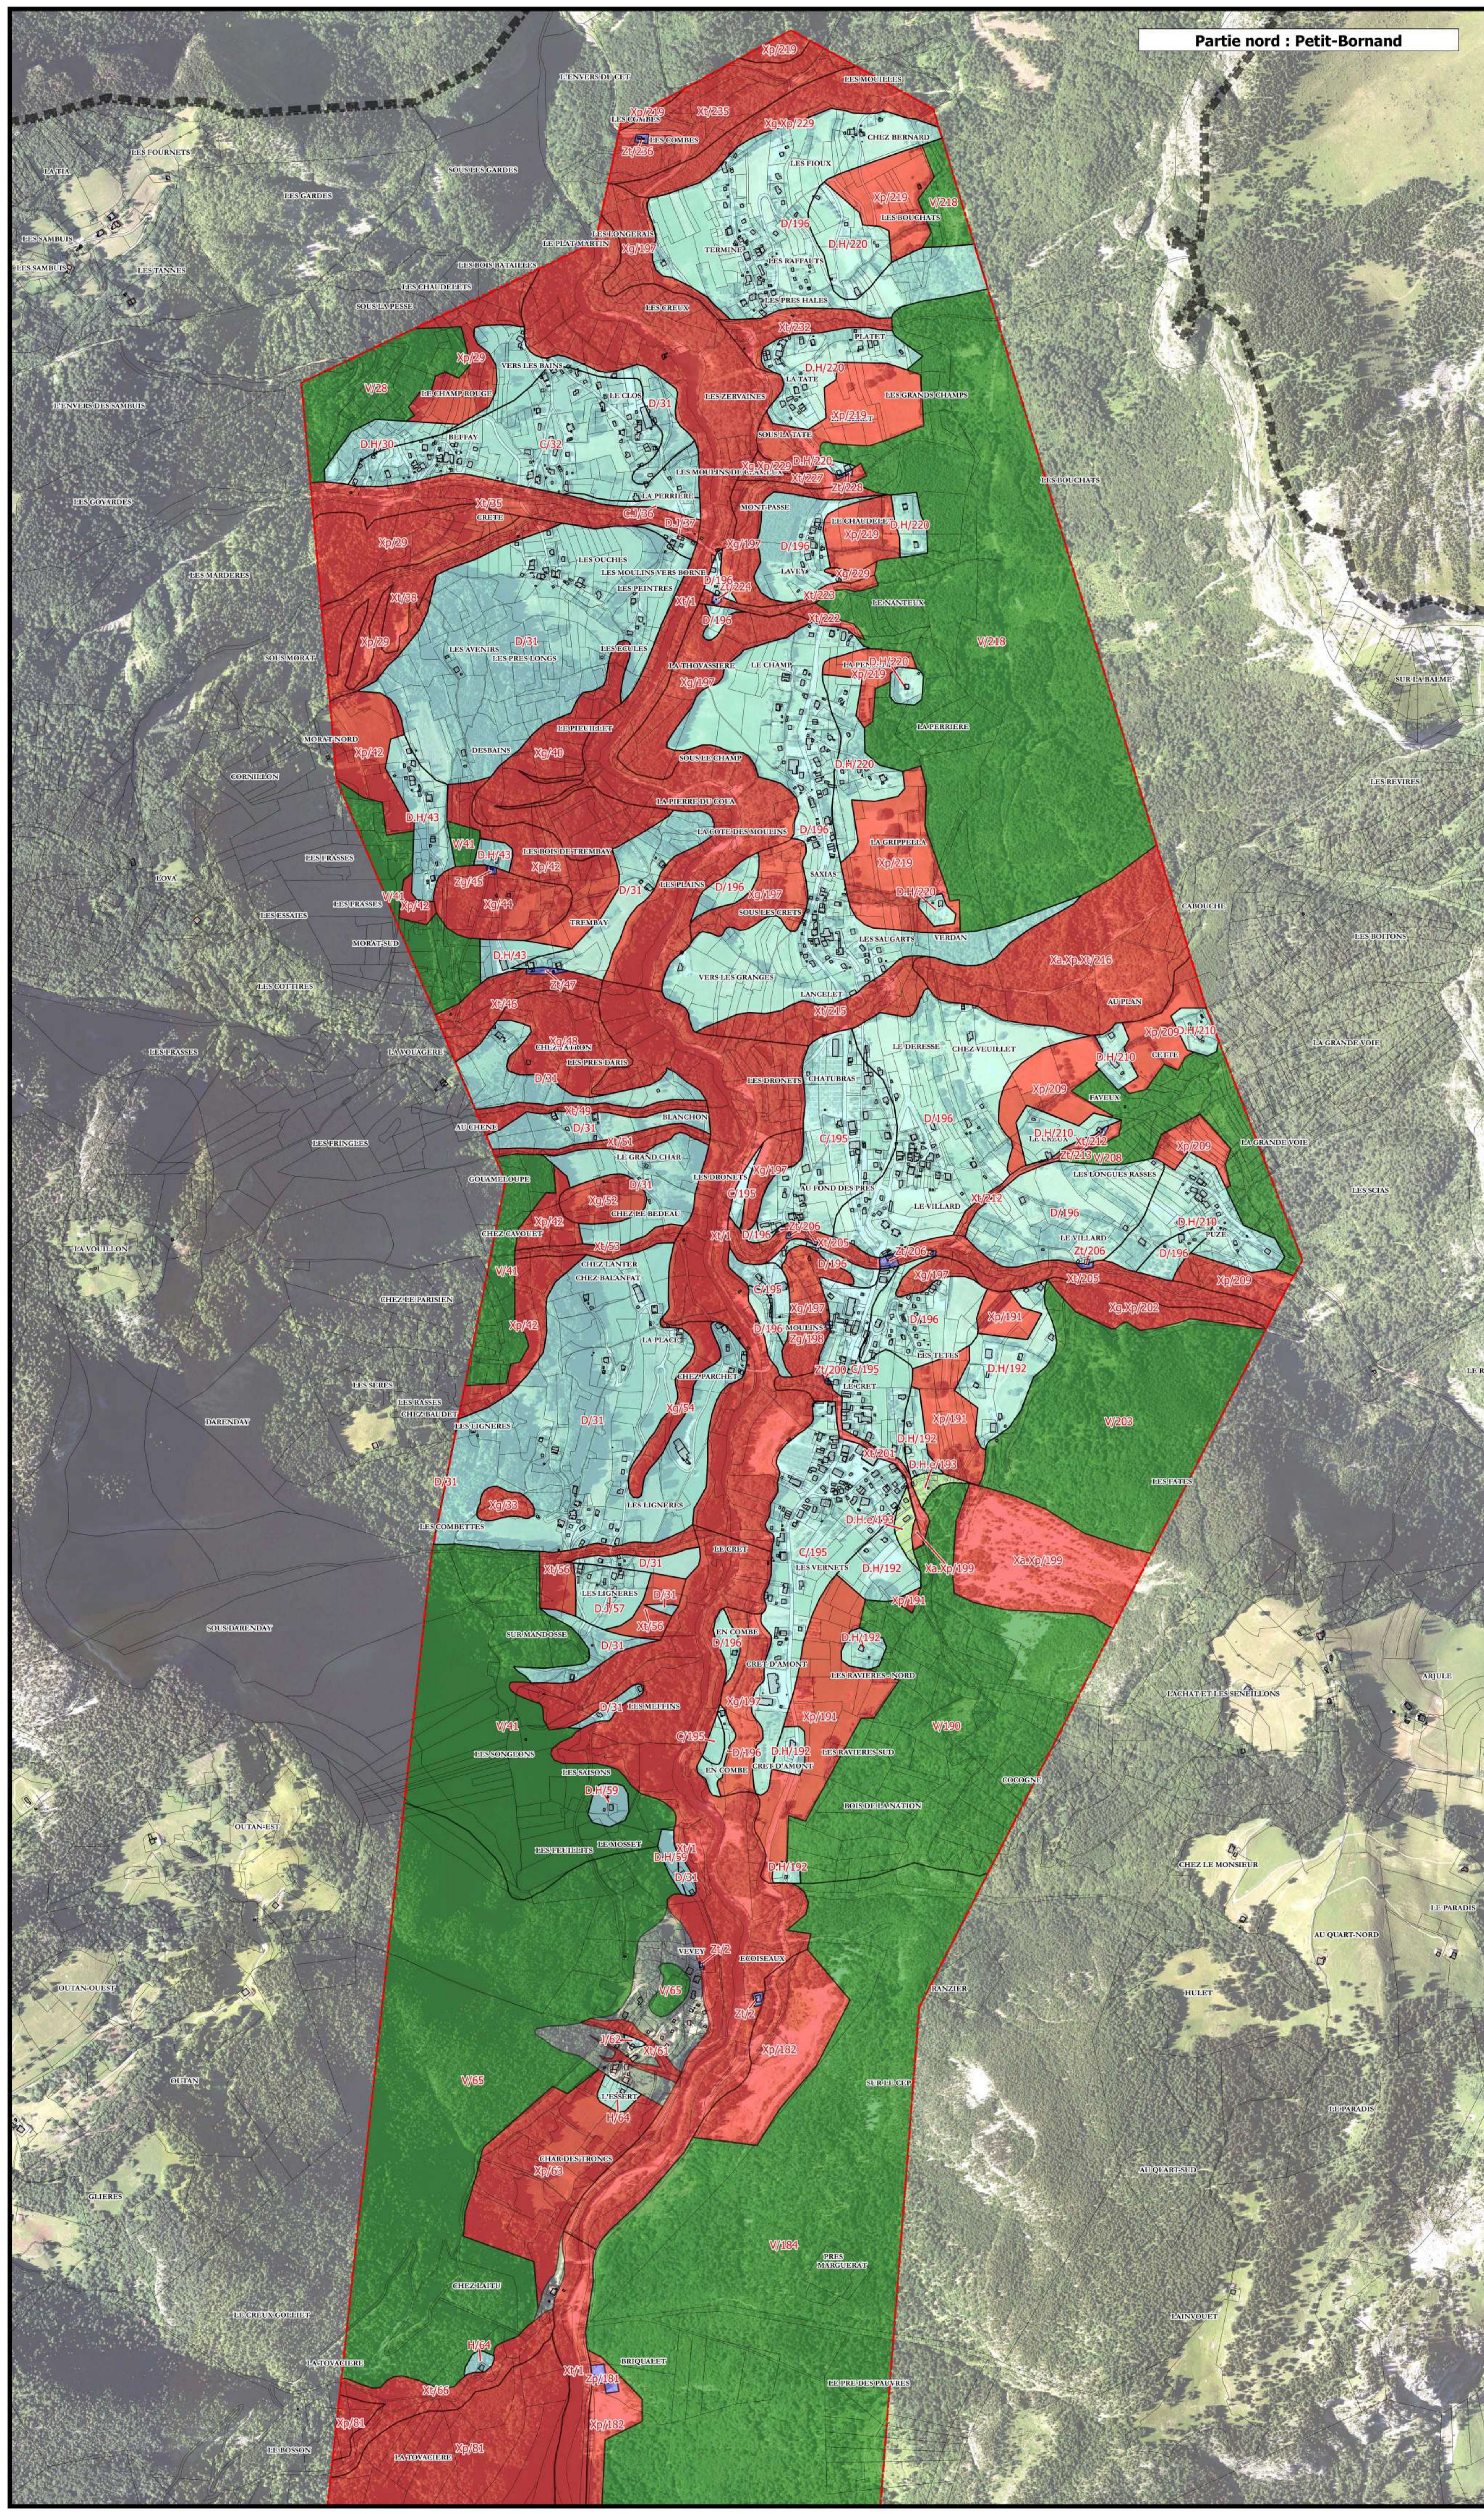

Direction Départementale des Territoires
Service Aménagement et Risques
Cellule Prévention des Risques

Ministère de la
Transition Écologique

Liberté • Égalité • Fraternité
REPUBLIQUE FRANÇAISE

Plan de Prévention des Risques naturels prévisibles
Carte de Zonage Réglementaire
GLIERES
VAL DE BORNE

Prescriptions des zones

- Zones rouges inconstructibles
- Forêts à fonction de protection
- Zones bleues dures, reconstructions sous conditions
- Zones jaunes constructibles sous conditions
- Zones atteintes par l'aléa exceptionnel d'avalanche

Périmètres

- Périmètre réglementaire
- Limite de commune
- Limite de communes déléguées

Échelle 1/5000   Carte 1/2 Nord   16/02/2022

181, rue des Bâcasses
38020 Colles
Tél: 04 76 92 22 22
Fax: 04 76 92 22 23
contact@géolithe.com

GÉOLITHE   Géolithe, Ingénieurs-Conseils en Risques naturels
Dossier 19-093 1 2b