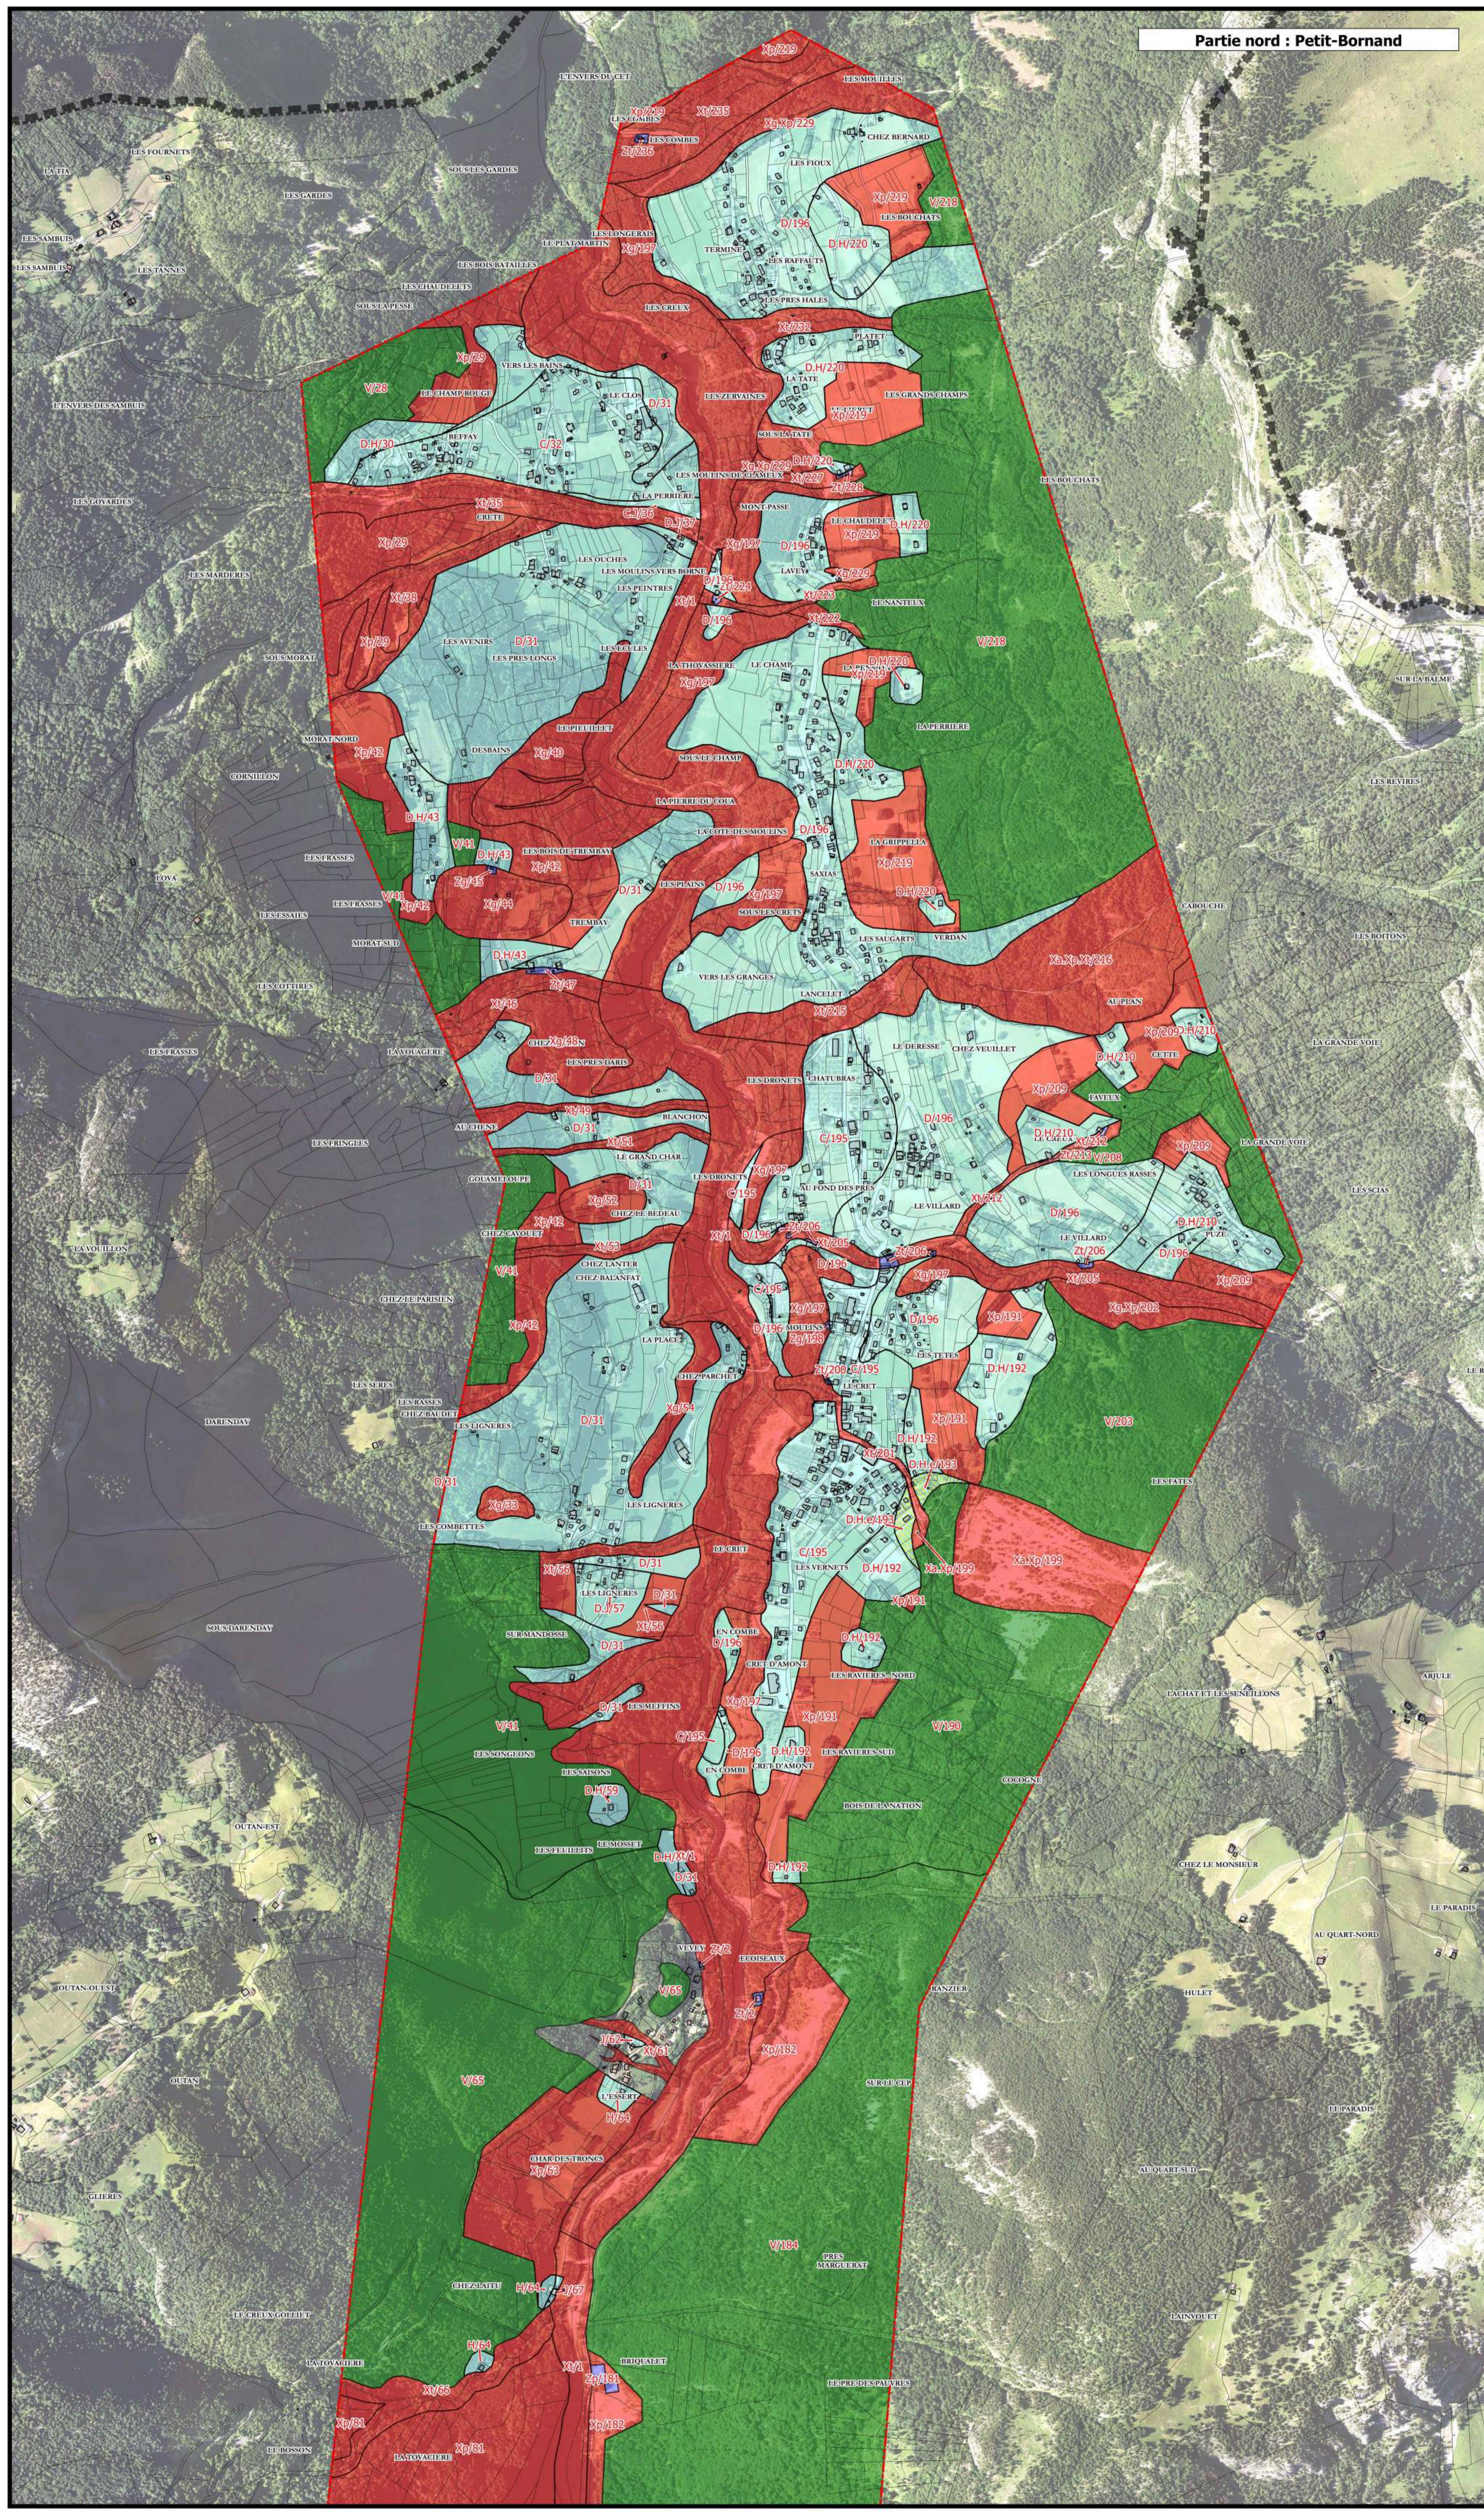

Direction Départementale des Territoires
Service Aménagement et Risques
Cellule Prévention des Risques

Ministère de la
Transition Ecologique

Liberté • Egalité • Fraternité
REPUBLIQUE FRANÇAISE

Plan de Prévention des Risques naturels prévisibles
Carte de Zonage Réglementaire
GLIERES
VAL DE BORNE

Prescriptions des zones

- Zones rouges inconstructibles
- Forêts à fonction de protection
- Zones bleues dures, reconstructions sous conditions
- Zones jaunes constructibles sous conditions
- Zones atteintes par l'aléa exceptionnel d'avalanche

Périmètres

- Périmètre réglementaire
- Limite de commune
- Limite de communes déléguées

Echelle 1/5000 Carte 1/2 Nord 24/07/2023

181, rue des Bâcasses
38020 Colles
Tél: 04 76 93 22 22
Fax: 04 76 93 22 23
contact@géolithe.com

GÉOLITHE Géolithe, Ingénieurs-Conseils en Risques naturels
Dossier 19-093 1 2b

Plan de Prévention des Risques naturels prévisibles
Carte de Zonage Réglementaire
GLIERES
VAL DE BORNE

- Prescriptions des zones**
- Zones rouges inconstructibles
 - Forêts à fonction de protection
 - Zones bleues dures, reconstructions sous conditions
 - Zones jaunes constructibles sous conditions
 - Zones atteintes par l'aléa exceptionnel d'avalanche
- Périmètres**
- Périmètre réglementaire
 - Limite de commune
 - Limite de communes déléguées