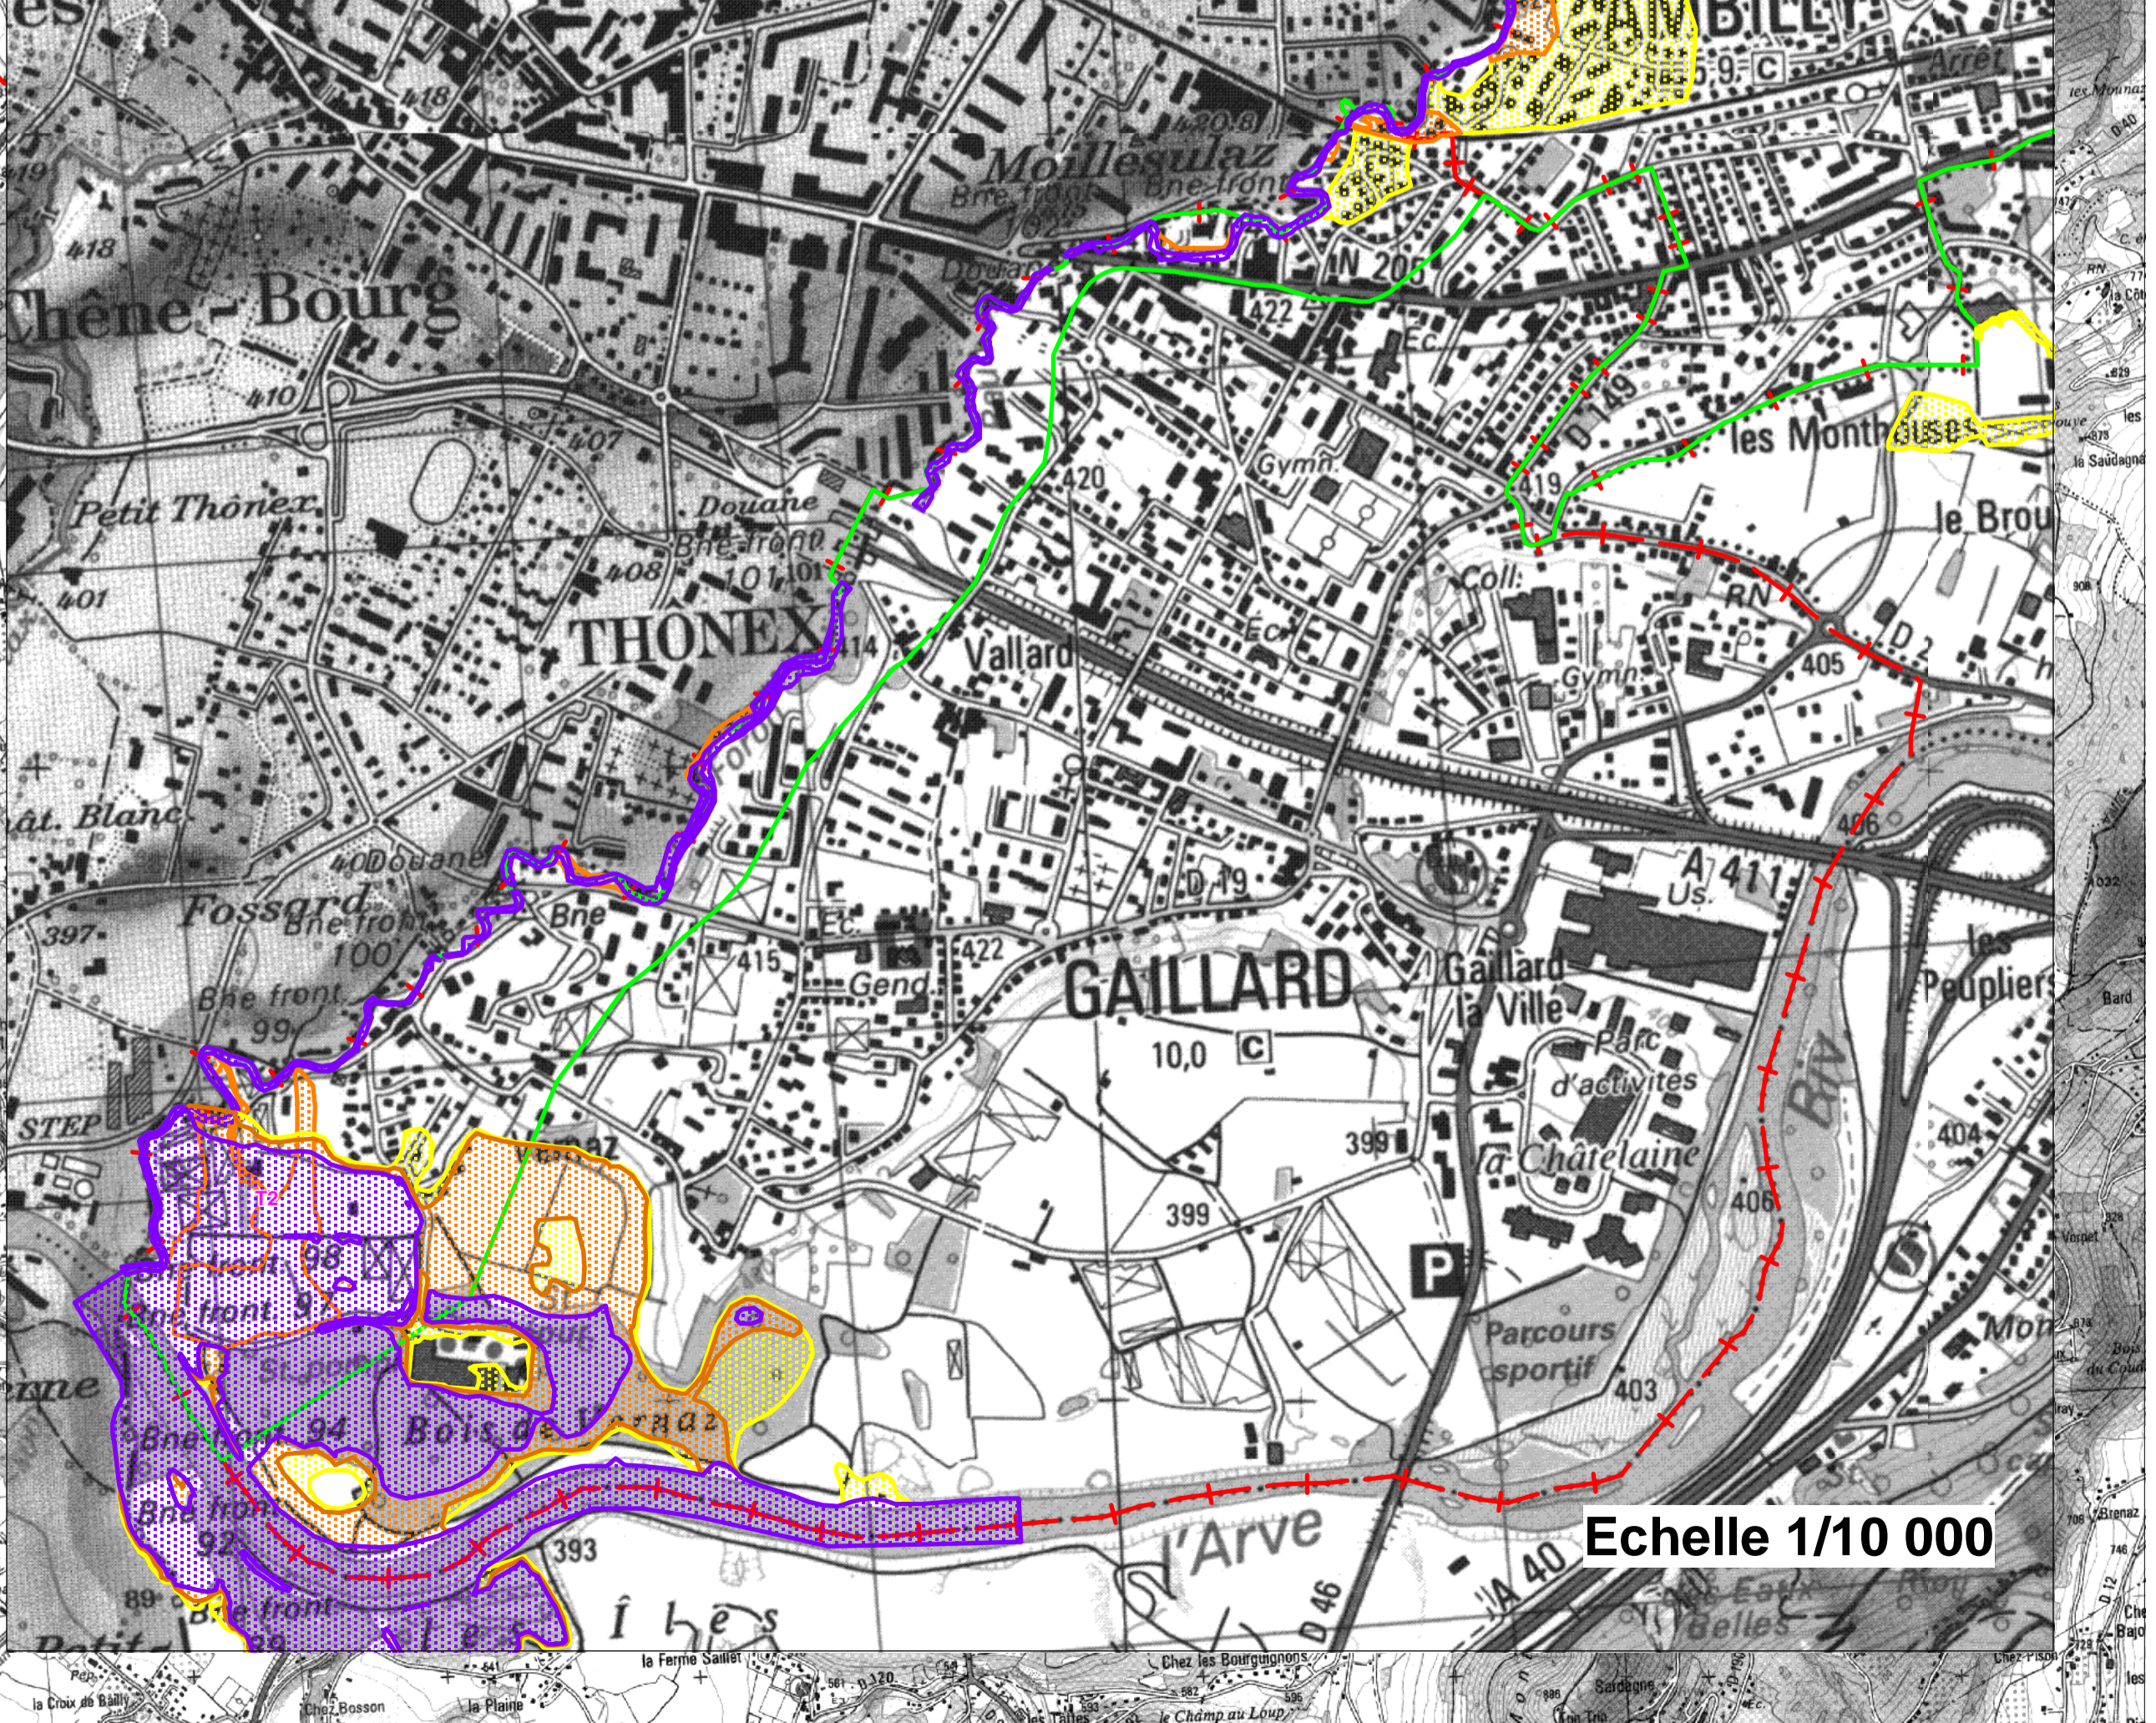

PLAN DE PREVENTION DES RISQUES NATURELS PREVISIBLES des Communes de MACHILLY- SAINT-CERQUES - JUVIGNY - VILLE-LA-GRAND - AMBILLY et GAILLARD

Carte des aléas Commune de GAILLARD

- Degré d'aléa**
- Zone d'aléa fort (degré 3)
 - Zone d'aléa moyen (degré 2)
 - Zone d'aléa faible (degré 1)
 - Zone d'aléa négligeable
- Nature d'aléa**
- T : Torrentiel
- Identification des zones**
- ← Natures et degrés des aléas
 - Limite de périmètre
 - Limite de commune

Septembre 2010

Echelle 1/25 000

Echelle 1/10 000