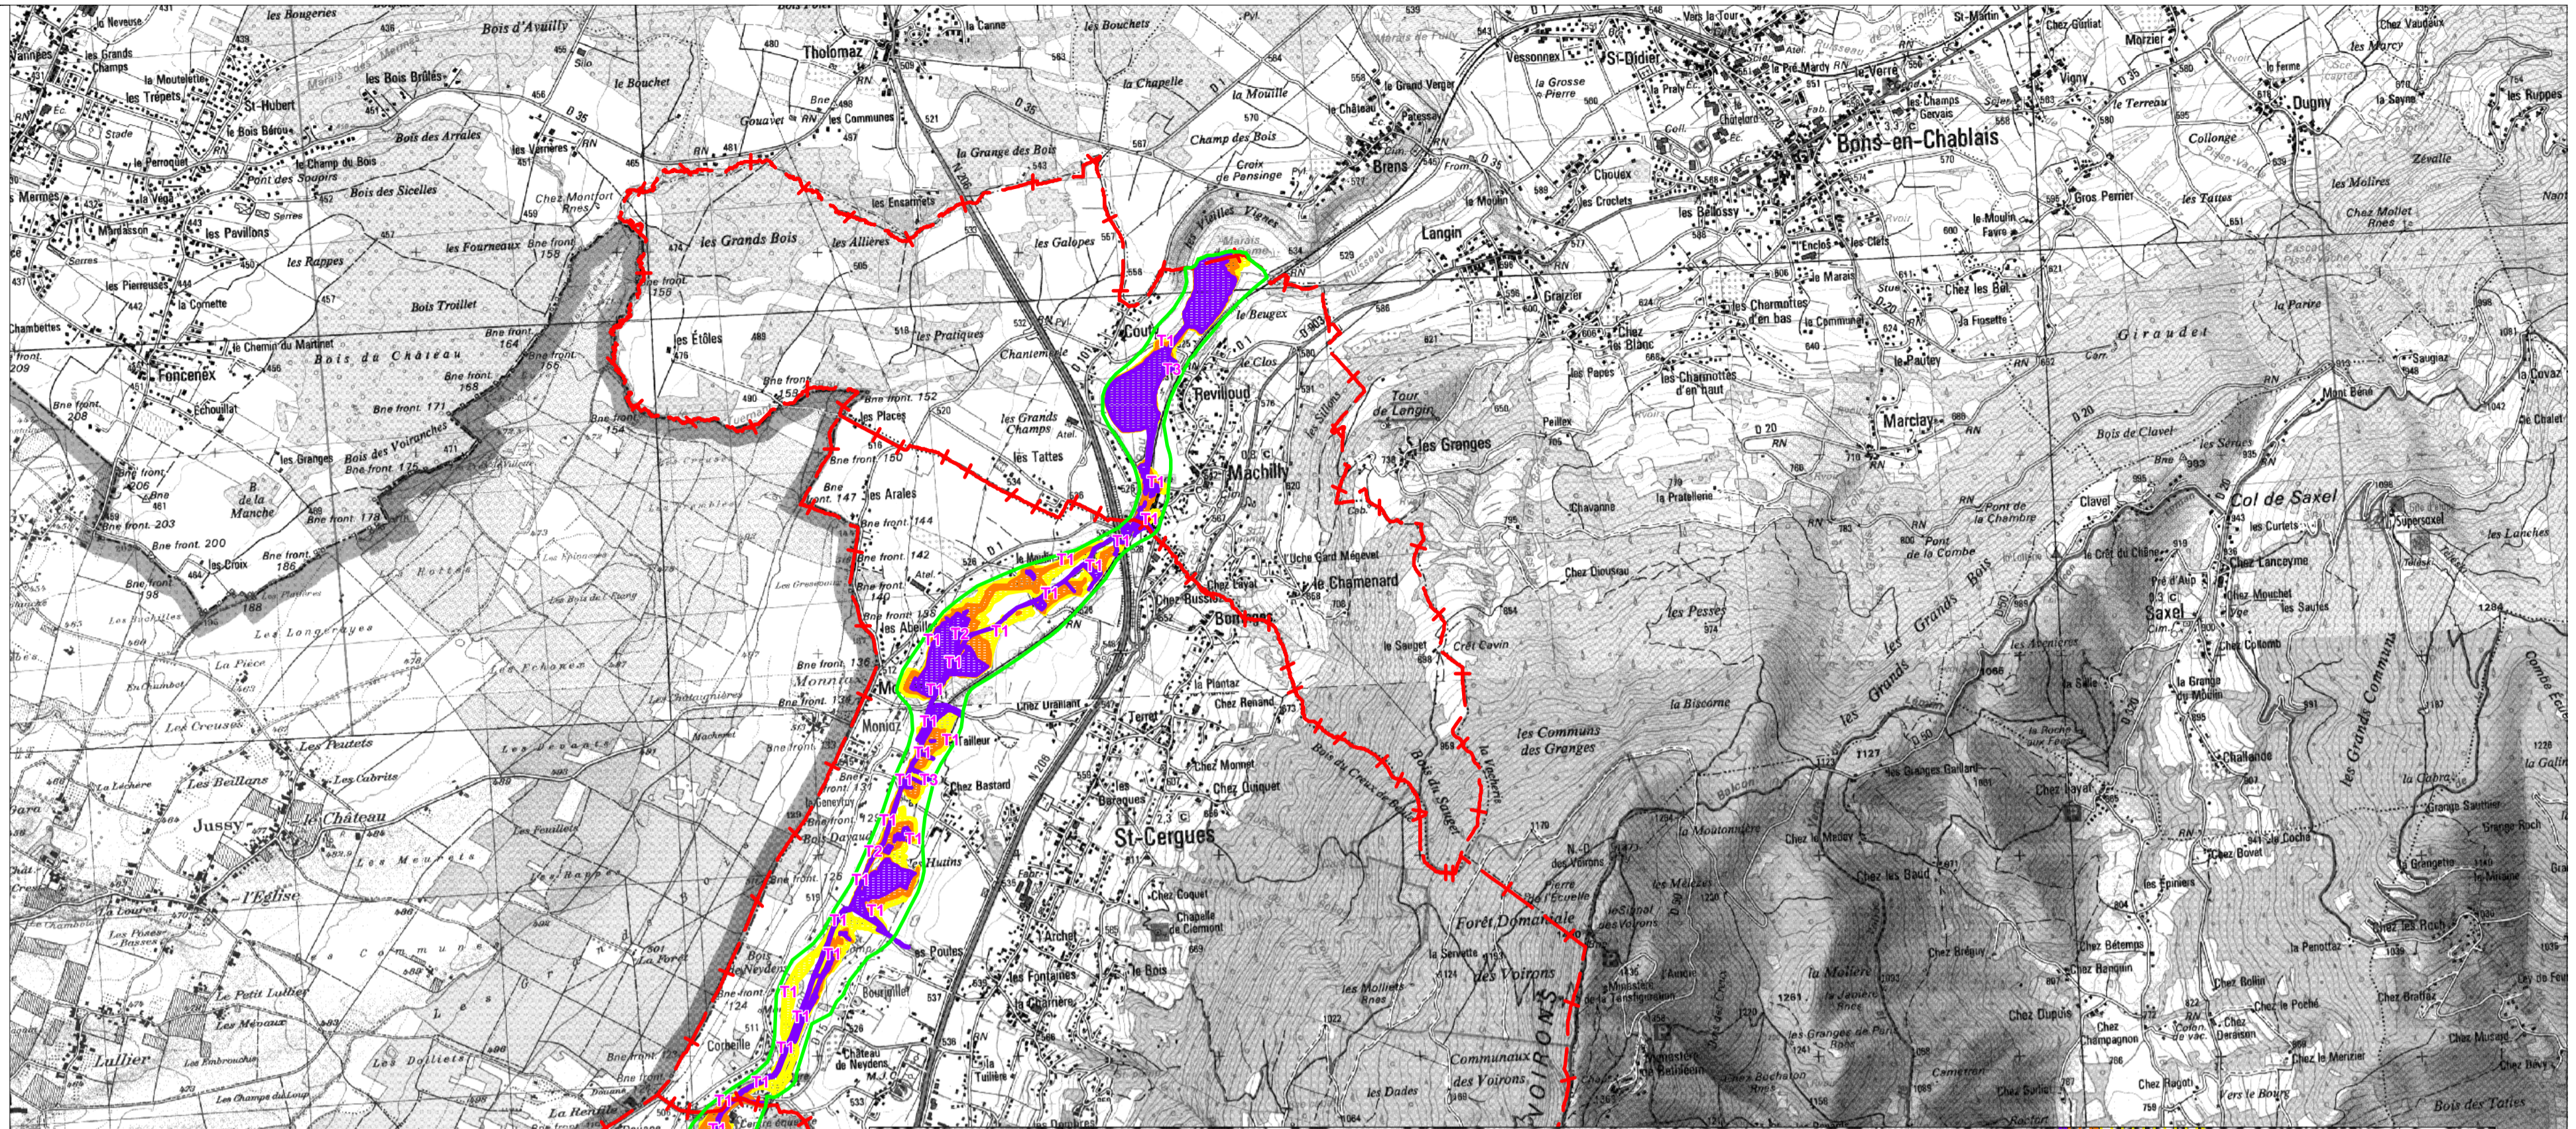

PLAN DE PREVENTION DES RISQUES NATURELS PREVISIBLES des Communes de MACHILLY- SAINT-CERQUES - JUVIGNY - VILLE-LA-GRAND - AMBILLY et GAILLARD

Carte des aléas Commune de GAILLARD

- Degré d'aléa**
- Zone d'aléa fort (degré 3)
 - Zone d'aléa moyen (degré 2)
 - Zone d'aléa faible (degré 1)
 - Zone d'aléa négligeable
- Nature d'aléa**
- T : Torrentiel
- Identification des zones**
- ← Natures et degrés des aléas
 - Limite de périmètre
 - Limite de commune

Septembre 2010

Echelle 1/25 000

Echelle 1/10 000