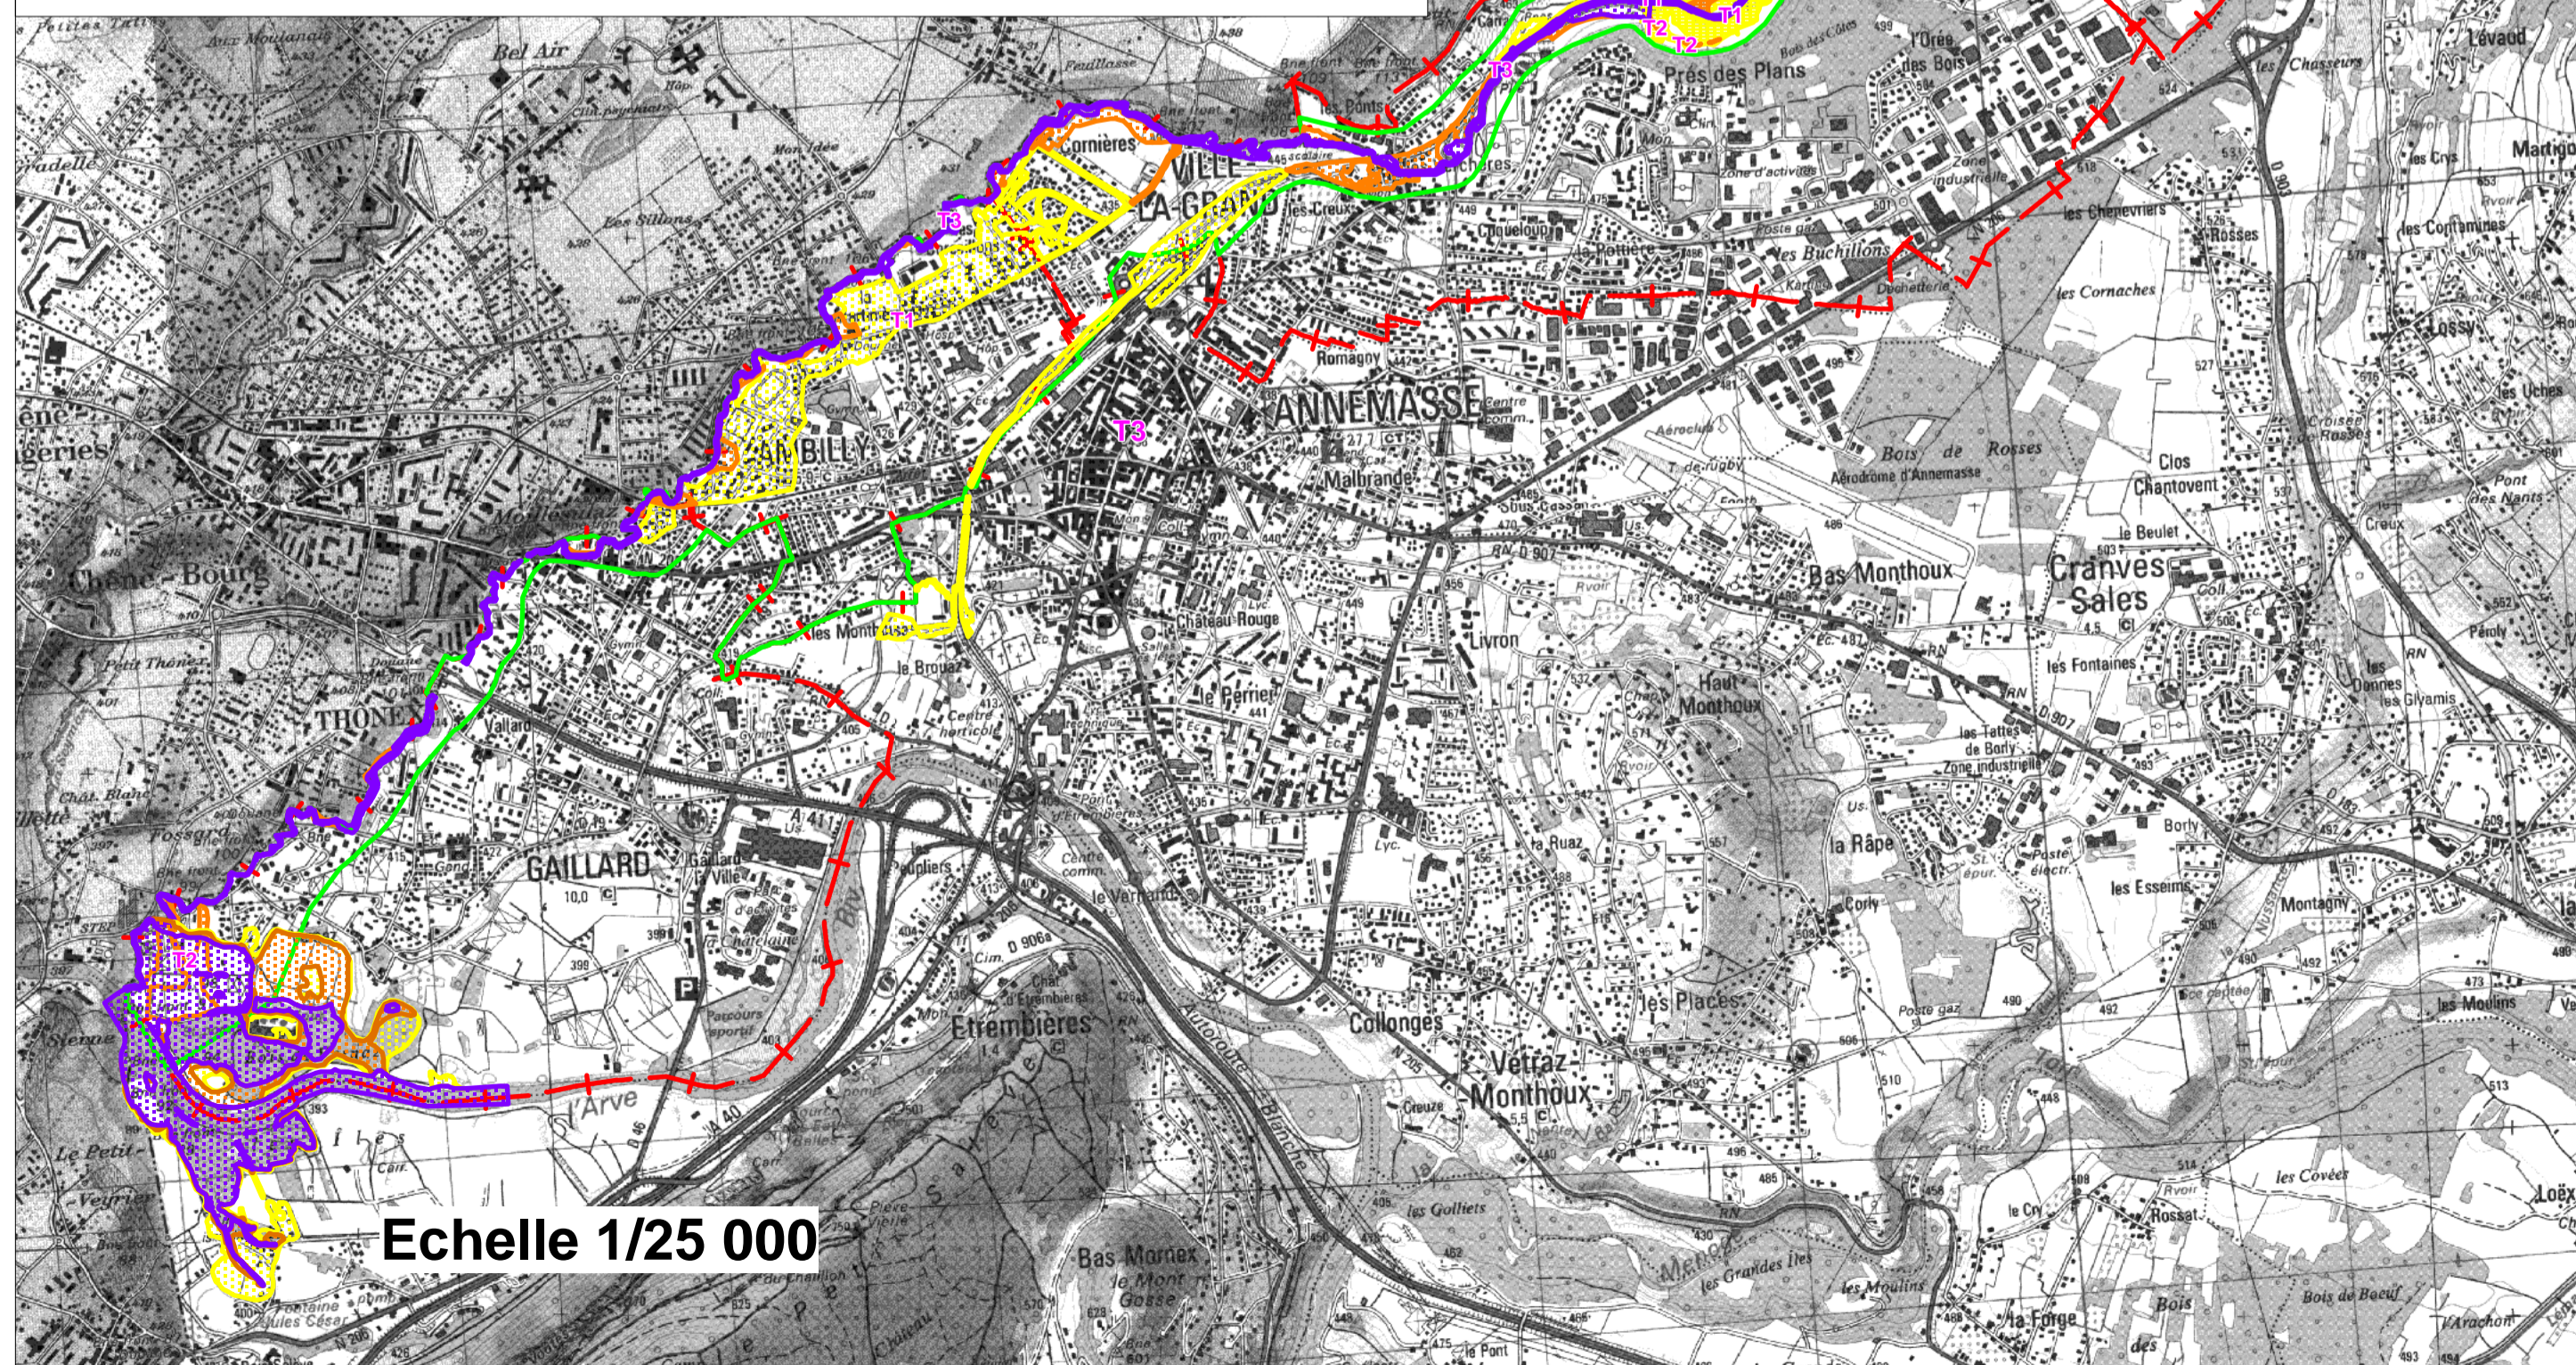

PLAN DE PREVENTION DES RISQUES NATURELS PREVISIBLES des Communes de MACHILLY- SAINT-CERQUES - JUVIGNY - VILLE-LA-GRAND - AMBILLY et GAILLARD

Carte des aléas Commune de GAILLARD

- Degré d'aléa**
- Zone d'aléa fort (degré 3)
 - Zone d'aléa moyen (degré 2)
 - Zone d'aléa faible (degré 1)
 - Zone d'aléa négligeable
- Nature d'aléa**
- T : Torrentiel
- Identification des zones**
- ← Natures et degrés des aléas
 - Limite de périmètre
 - Limite de commune

Septembre 2010

Echelle 1/25 000

Echelle 1/10 000