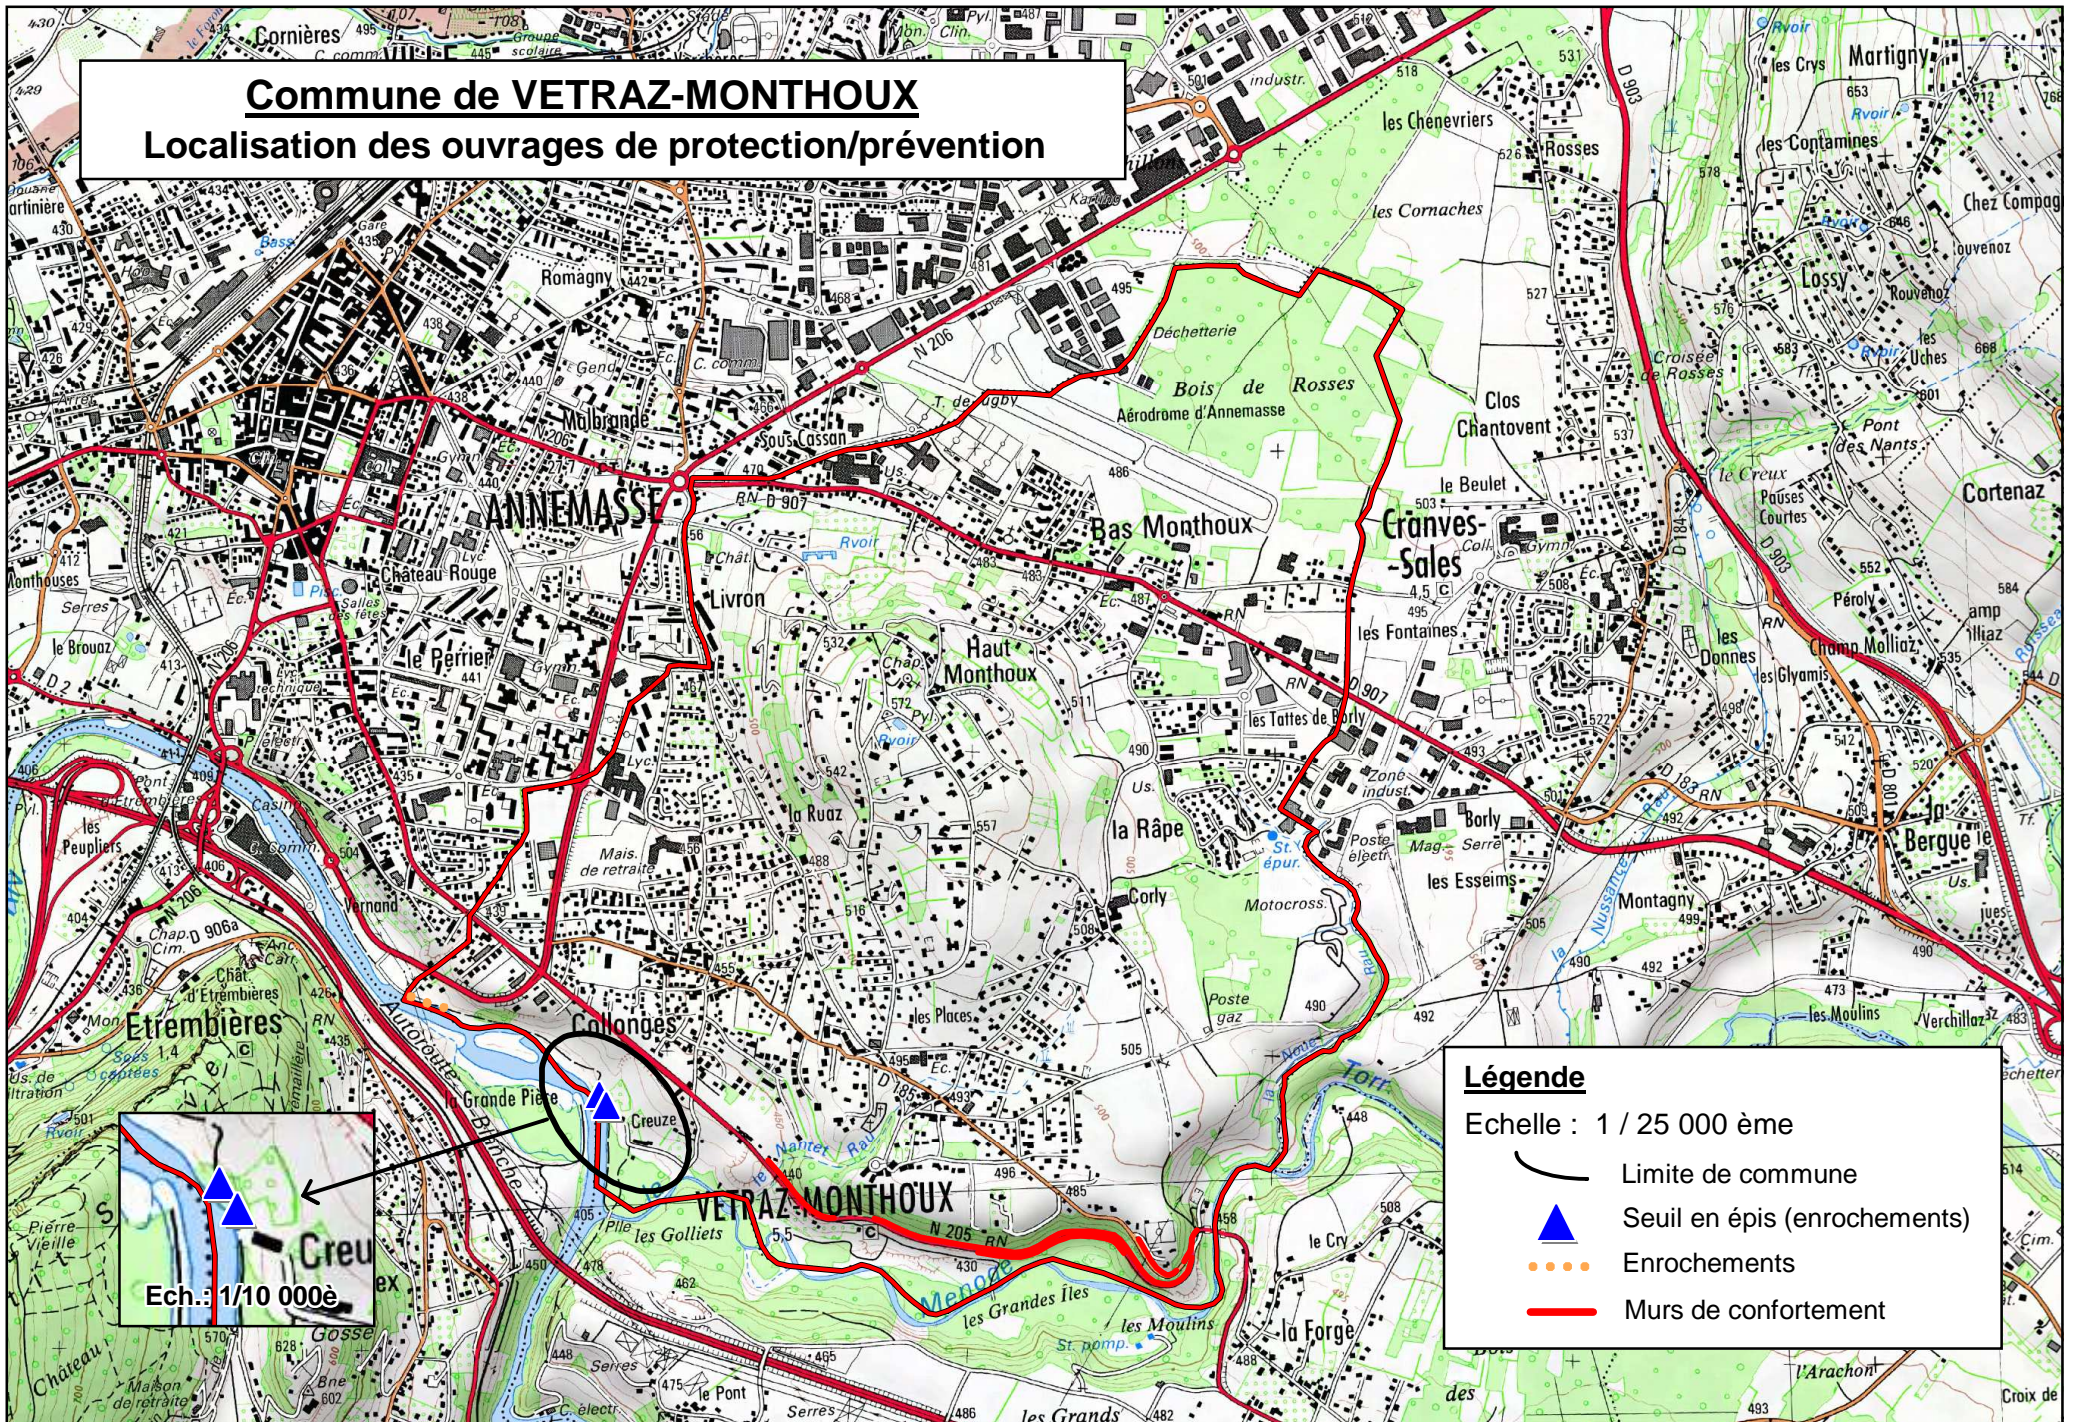

# Commune de VETRAZ-MONTHOUX

## Localisation des ouvrages de protection/prévention

**Légende**

Echelle : 1 / 25 000 ème

- Limite de commune
- ▲ Seuil en épis (enrochements)
- Enrochements
- Murs de confortement