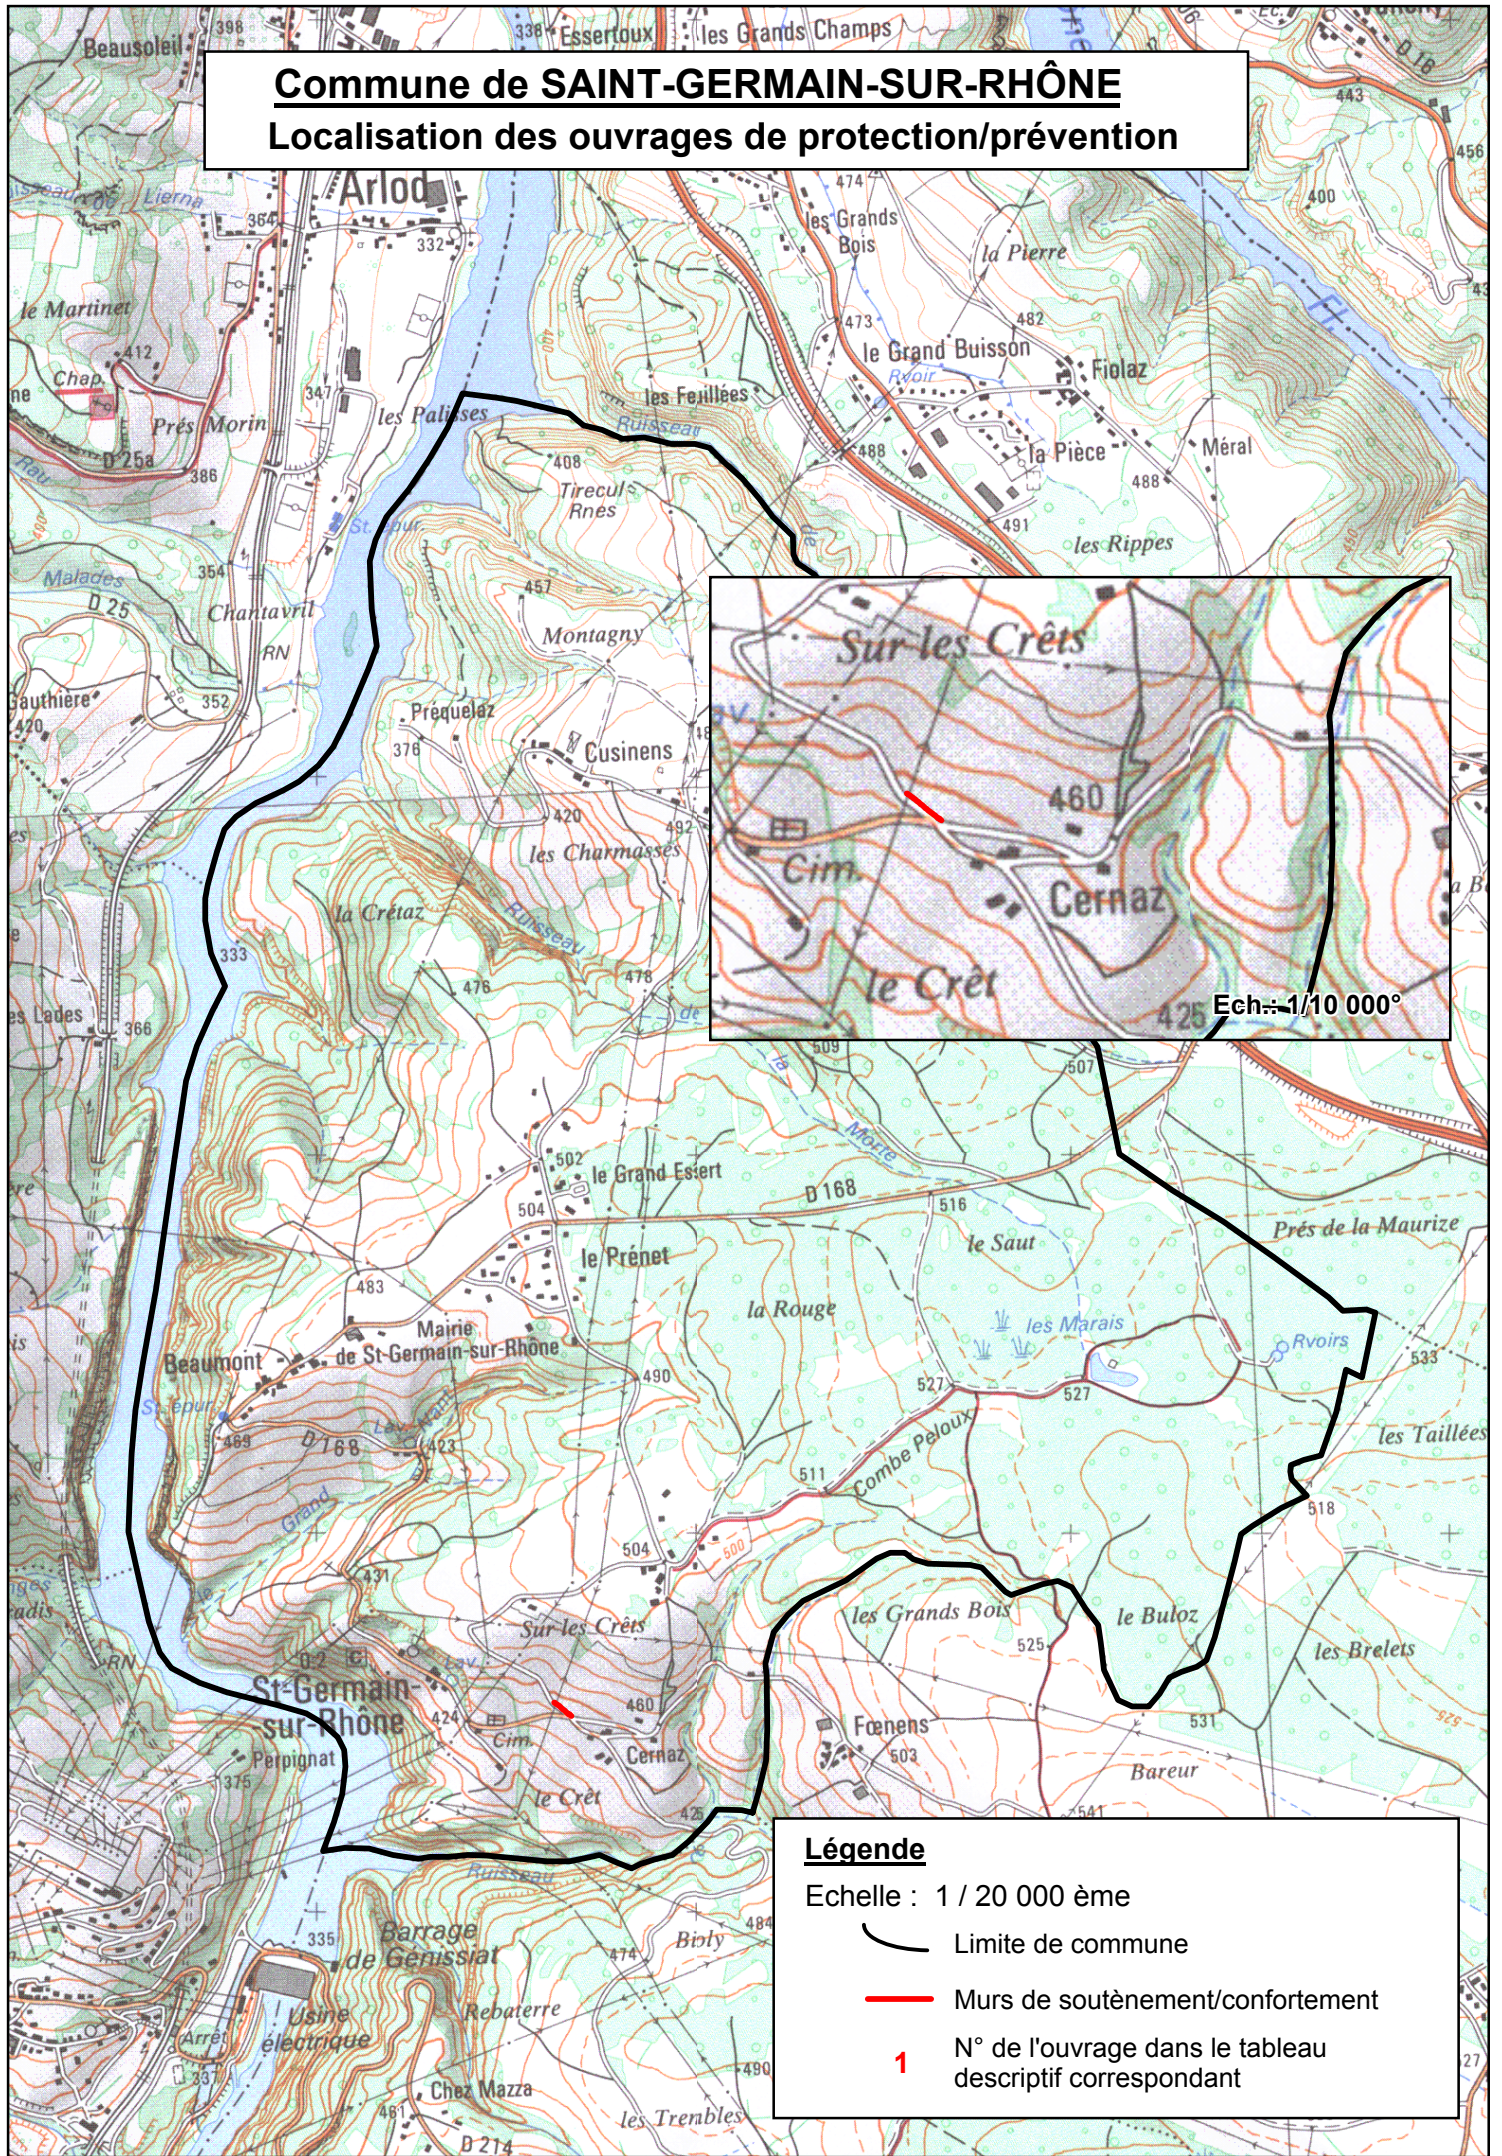

Commune de SAINT-GERMAIN-SUR-RHÔNE

Localisation des ouvrages de protection/prévention

Légende

Echelle : 1 / 20 000 ème

-  Limite de commune
-  Murs de soutènement/confortement
-  N° de l'ouvrage dans le tableau descriptif correspondant